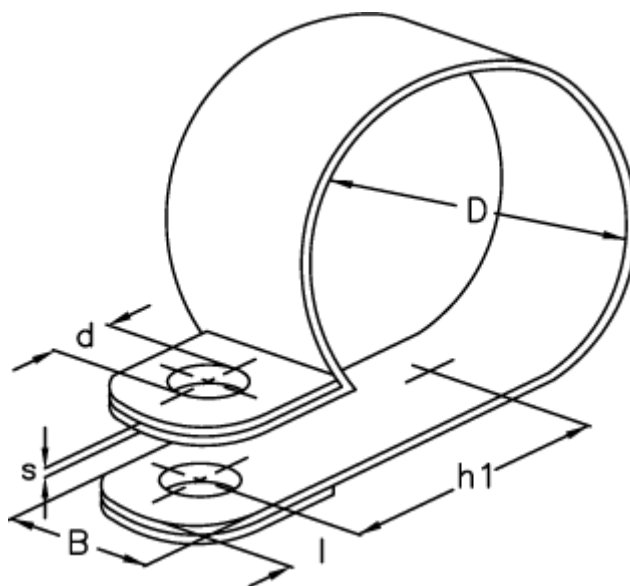

Varenummer: 024118909010
Beskrivelse: Norma rørbøjle RS 1. 10/9 W1

Mål

Bredde B	= 9
d	= 4.3
Diameter D	= 10
h1	= 9.7
l	= 3.8
s	= 0.4